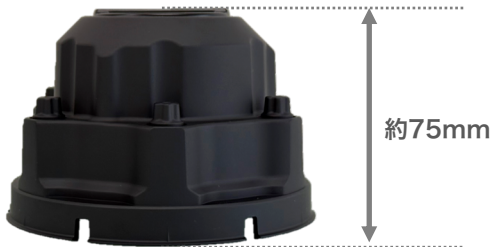

JIMNY/JIMNY SIERRA専用 VERZ-KROSS ホイールセンターキャップ

純正のリアセンターキャップと交換するだけで前後一体感！

純正のリア用センターキャップは筒状の形状のため、見た目がフロントと違うのに対し、VERZ-KROSSはハブ形状のため、フロントとの違いがなくなり、車両の一体感をもたらす。

¥5,500 (税込) /個

純正ホイールへの装着イメージ

純正ホイールキャップ装着

VERZ-KROSSホイールキャップ装着

純正ホイールだけでなく社外ホイールにも装着可能！

純正のセンターキャップが取付可能なホイールに限る
(VERZ-KROSS X6、DR、TFS-01/02もOK！)